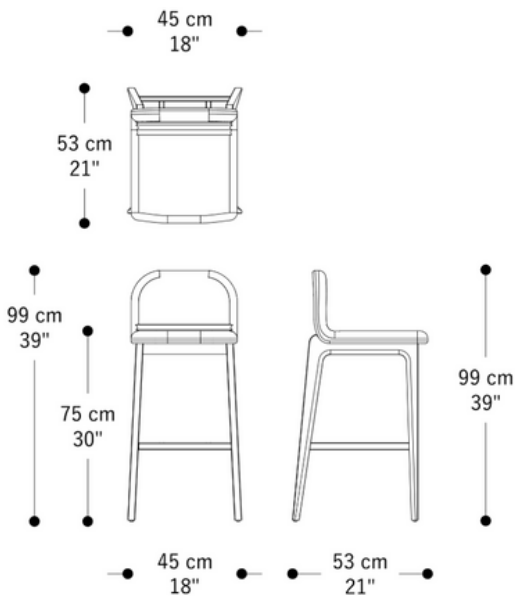

BRETON

**BANQUETA
ROUNDE**

Com estrutura em madeira Jequitibá e design anatômico no encosto e assento, esta peça oferece conforto e resistência. Revestida em tecido e com almofadas fixas em espuma D33 SOFT, garante um toque macio e firme na medida certa. Sofisticação e durabilidade em uma peça ideal para ambientes que valorizam acabamento de qualidade e conforto prolongado.

Medidas especiais sob consulta.

**BANQUETA
RONDE**

BRETON

Banqueta
Rounde

**BANQUETA
ROUNDE**

BRETON

Diferenciais:

- Estrutura em madeira Jequitibá;
- Design anatômico;
- Conforto e resistência.;
- Peça ideal para ambientes que valorizam acabamento de qualidade e conforto prolongado.

**BANQUETA
ROUNDE**

BRETON

 Estrutura em madeira Jequitibá e design anatômico no encosto e assento, esta peça oferece conforto e resistência. Sofisticação e durabilidade em uma peça ideal para ambientes que valorizam acabamento de qualidade e conforto prolongado.